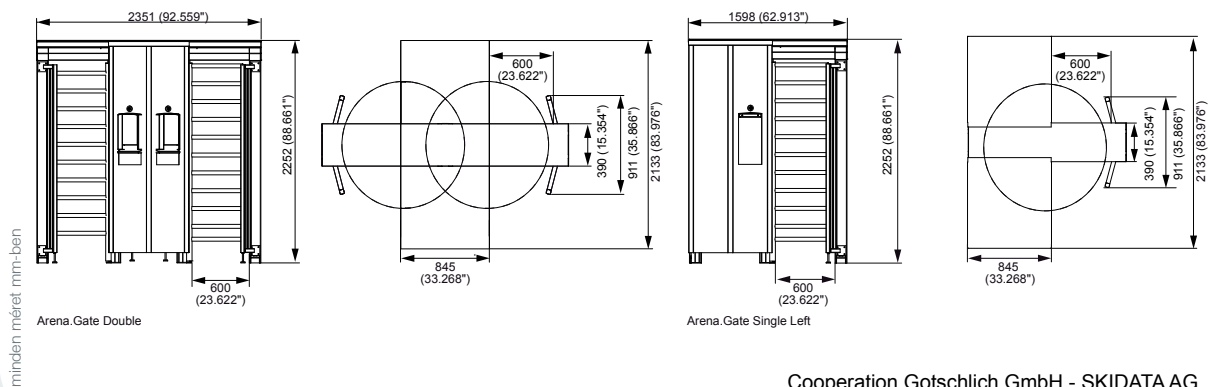

Tulajdonságai

- Motorizált, servo által támogatott, elektronikusan vezérelt.
- Gyors, jól működtethető a központi elektronikának köszönhetően.
- Könnyen integrálható hálózatba.
- Optimális védelem
- Extra biztonság, kevesebb csalási lehetőség
- A kaput szoftveresen vagy hardveresen szabadon forgóra lehet állítani.
- Események teljeskörű naplózása
- Vendég irányítás QVGA színes kijelzőn keresztül.

Standard kiépítés

Arena.kapu / Egyes v. Dupla

- Motorizált, servo által támogatott, elektronikusan vezérelt embermagyságú kapu, 90°-os osztással (dupla)
- Arena.kapu telepítő készlettel részben előtelepíthető

Vario.Gate olvasó

- 1D/2D vonalkód olvasó, 13.56 MHz RFID modulal (ISO15693)
- Vario.Gate tápegységgel

Opciók

- Arena.kapu Operátor fény
- Arena. kapu Főtés
- Arena. kapu Dupla / Egyes V2A (premium acél)
- Arena. kapu Dupla / Egyes V4A (premium acél)
- Arena. kapu Ügyfélspecifikus színezés
- Arena. kapu alapteret
- Vario. kapu / Hangmodul
- Vario. kapu Ügyfélspecifikus színő ház
- Vario. kapu Ügyfélspecifikus front színezés
- Vario. kapu SKIDATA logo

Műszaki jellemzők

Méretek	Embermagasságú dupla*: 2351 mm x 2252 mm x 2133 mm / 92.56" x 88.66" x 83.98" (SZ x M x Mé) Vario.Gate olvasóval Embermagasságú egyes*: 1598 mm x 2252 mm x 2133 mm / 62.91" x 88.66" x 83.98" (SZ x M x Mé) Vario.Gate olvasóval
Súly	Embermagasságú dupla*: max. 550 kg, Embermagasságú egyes*: max. 420 kg (Vario.Gate olvasóval együtt)
Tápellátás	Embermagasságú kapu*: 230 V ~ 50–60 Hz, Vario.Gate +24 V DC
Üzemi feszültség	Embermagasságú kapu*: max. 200 VA; Vario.Gate: max. 100 W, 1 - 1.2 A
Hőmérséklet	Vario.Gate üzemben: -30 °C to +50 °C (-22 °F to +122 °F) Vario.Gate tárolása: -30 °C to +70 °C (-22 °F to +158 °F) Embermagasságú kapu* üzemeléskor: -20 °C - +50 °C (-4 °F +122 °F), opcionálisan fűtéssel -30 °C - +50 °C (-22 °F +122 °F) Embermagasságú kapu* tárolása: -40 °C +70 °C (-40 °F +158 °F)
Készülék ház	Vario.Gate: RAL 9007, Fekete laminált biztonsági üveggel Embermagasságú kapu*: Standard: acél ST 360, chrom-nickel acél (V2A) anyaga 1.4301, RAL 9006
Minőségi tanúsítványok	Vario.Gate: CE, FCC, IC, RoHS, Embermagasságú kapu*: CE, IC, RoHS
IP védelmi osztály	Embermagasságú kapu*: ház IP 43, komponensek IP 44
Áteresztő képesség	750 fő per óra per kapu (Vario.Gate olvasóval), a vendégek belépési habitusától függően
Rendszer szoftver	Handshake.Logic V 5.0
	* Gotschlich ECCO Arena.Gate